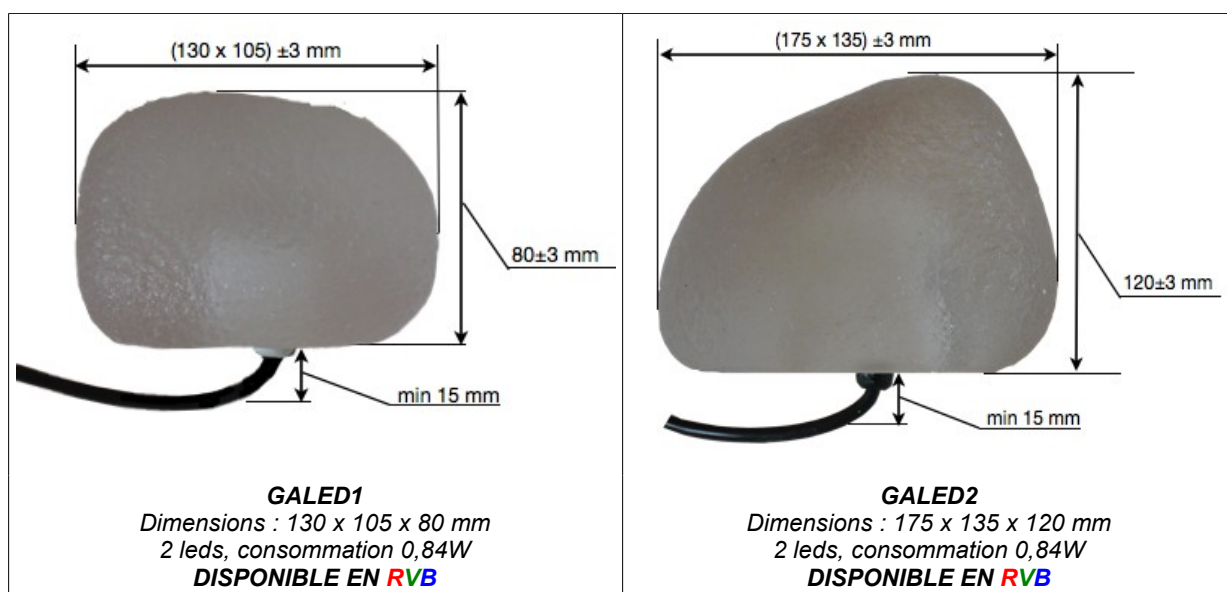

## Description générale et applications

La gamme de galets lumineux GALED est une gamme décorative basse tension à leds en résine polyester totalement étanche. Elle se décline en 2 produits aux caractéristiques suivantes :